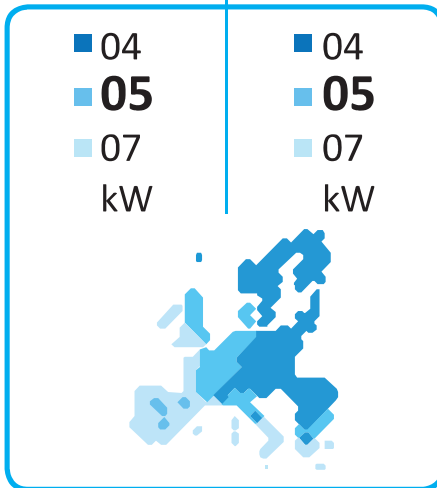

ENERG
енергия · ενεργεια

ECONSET

PASRW020-BP-PS-D

55 °C

35 °C

2019

811/2013

ENERG
енергия · ενεργεια